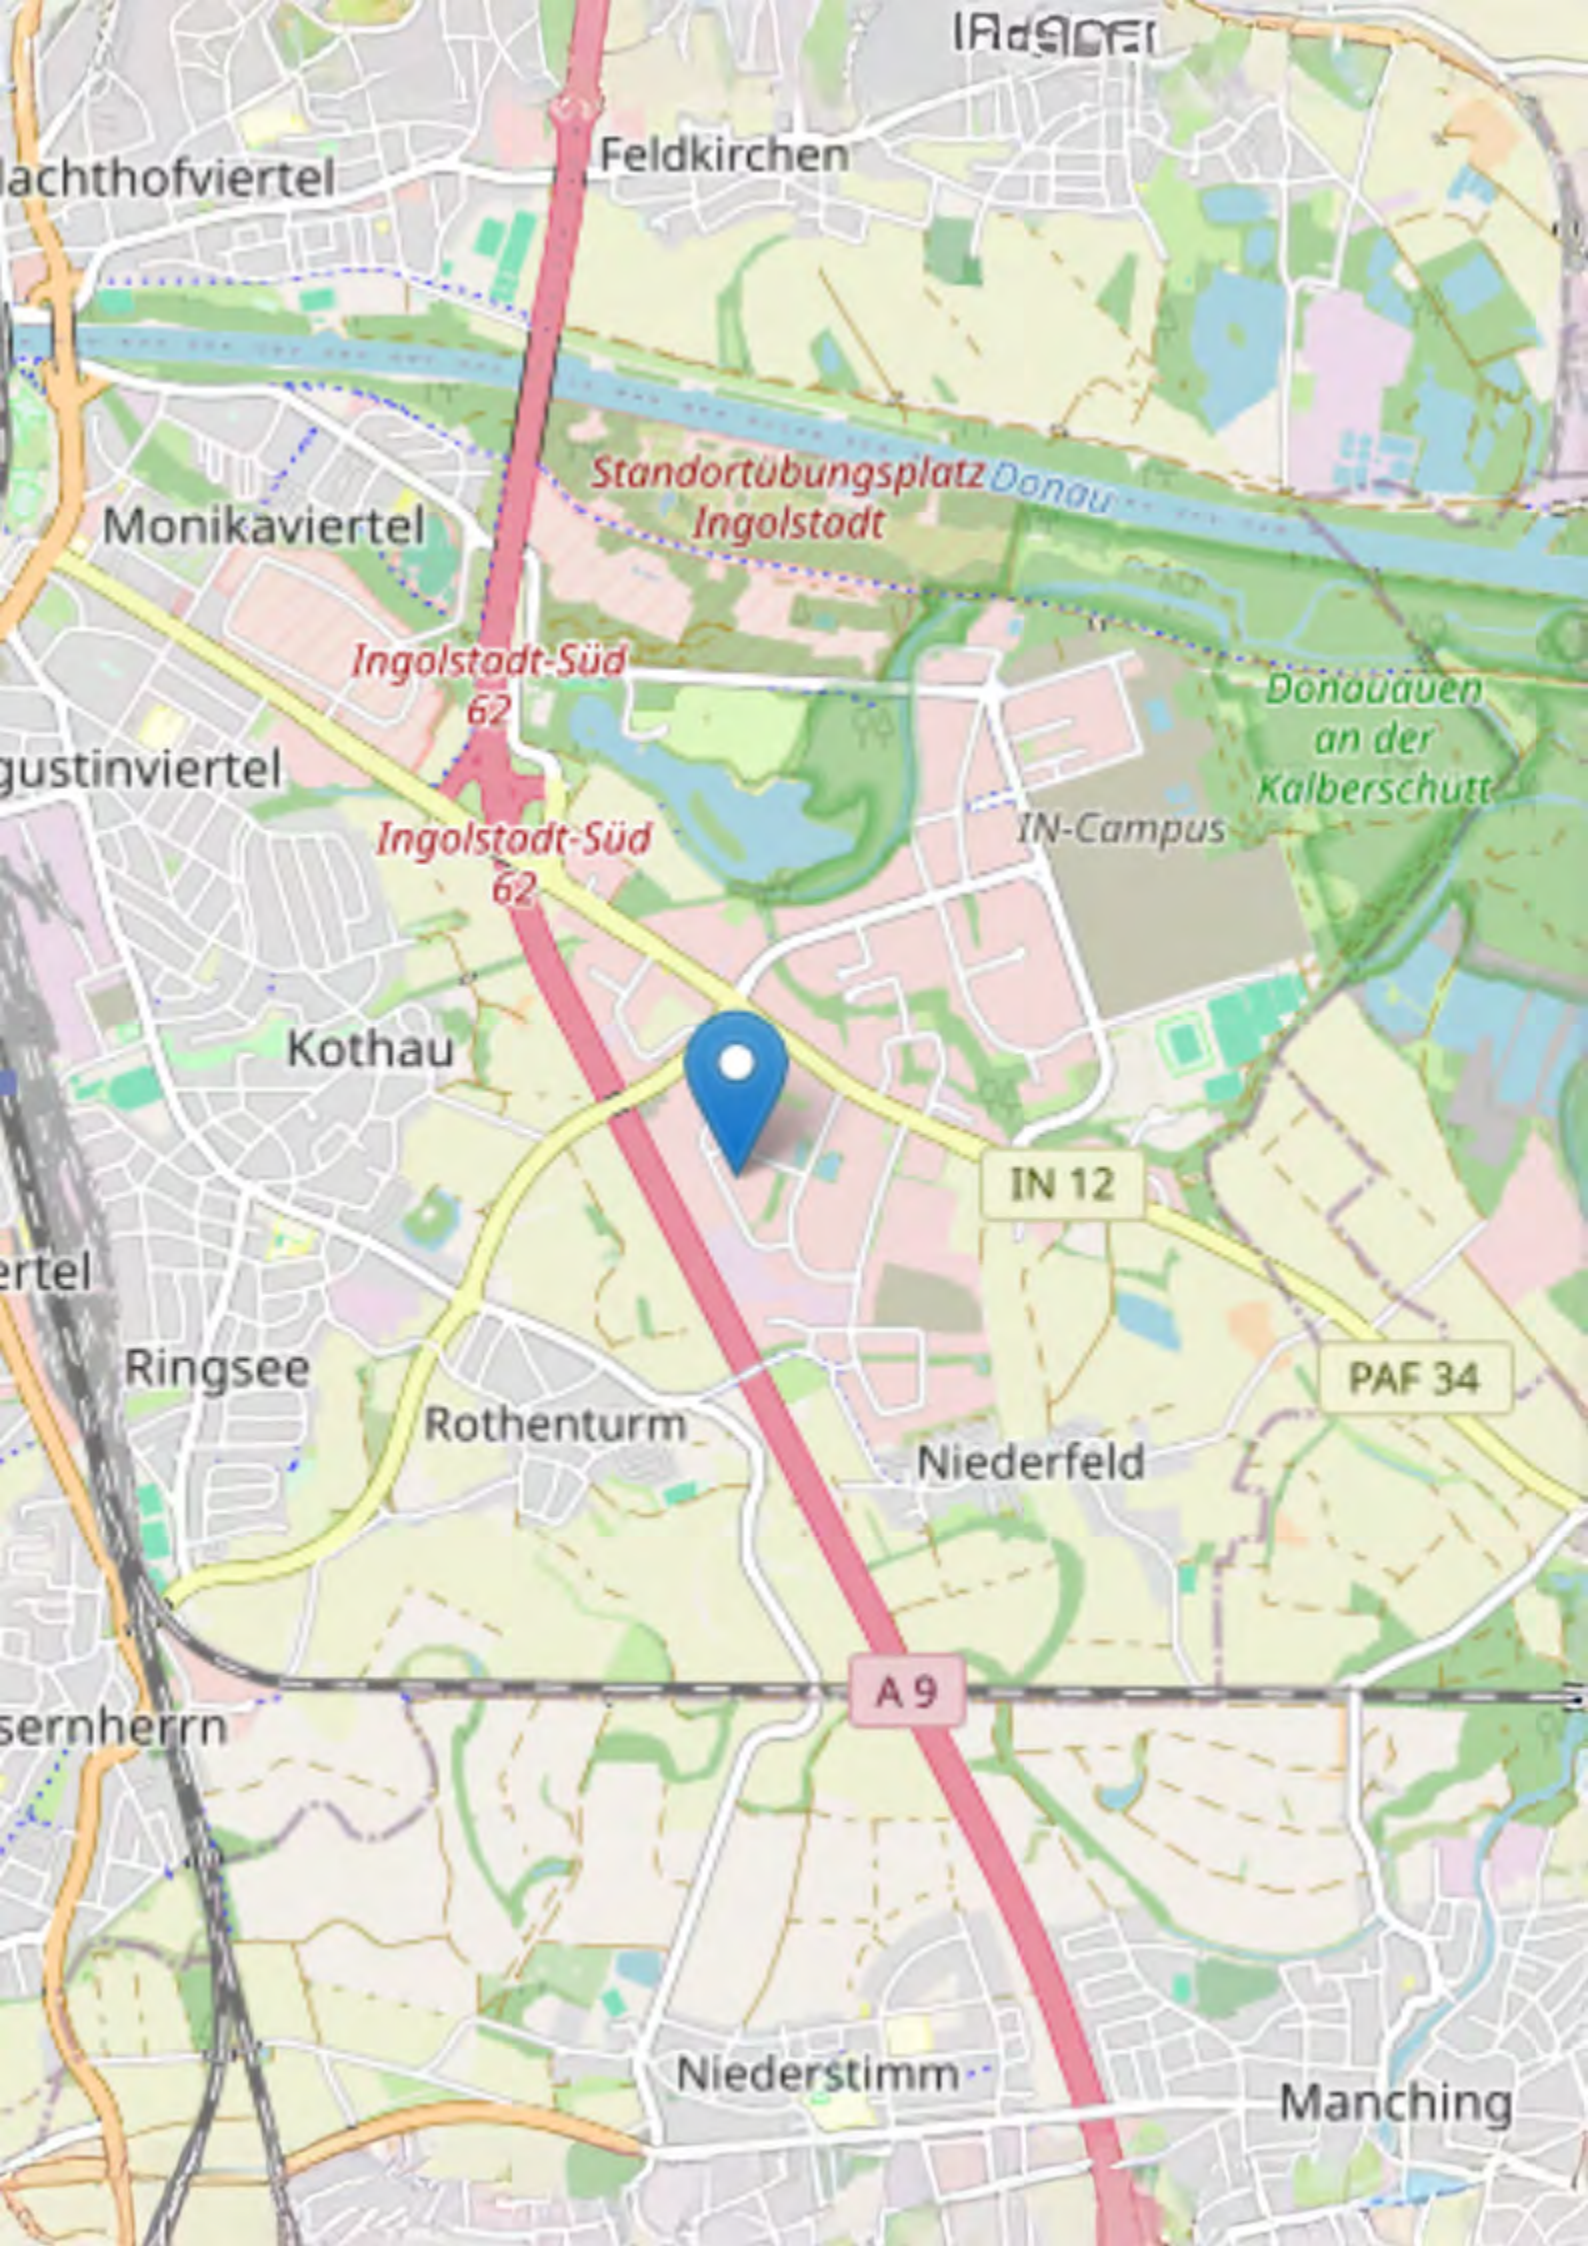

#RAUPENKRAN

#TRANSPORT - SCHWERLASTRAUPE

PKW-LKW REPARATUREN

BERGE- UND ABSCHLEPPDIENST

REIFENNOTDIENST LKW 24H

MASCHINENEINBRINGUNG - BETRIEBSUMZÜGE

SCHWERTRANSPORTE

AUTOKRAN

LADDEKRAN

RAUPENKRAN

TRANSPORT - SCHWERLASTRAUPE

Ingolstadt

Lachthofviertel

Feldkirchen

Monikaviertel

Standortübungsplatz Donau
Ingolstadt

Agustinviertel

Ingolstadt-Süd
62

Donauäuen
an der
Kalberschütt

Ingolstadt-Süd
62

IN-Campus

Kothau

IN 12

viertel